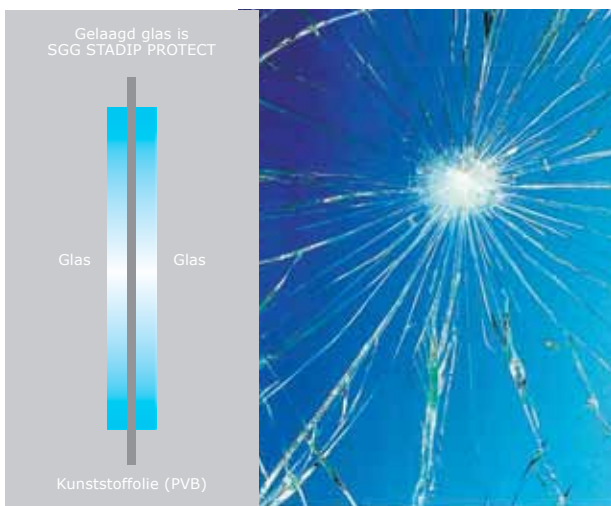

VEILIGHEIDSGLAS

*Kindvriendelijke
beglazing*

Waarom veiligheidsglas?

Glas is van nature breekbaar en geeft hierbij scherven vrij die snijwonden kunnen veroorzaken. Toch wilt u voor uw kinderen een veilige omgeving waar ze kunnen ravotten en stoeien zonder gevaar...

SGG SECURIT gehard glas en SGG STADIP PROTECT gelaagd glas helpen u bij het creëren van een kindvriendelijke omgeving.

Wat is gehard glas SGG SECURIT® ?

Als gevolg van een thermische behandeling is gehard glas sterker dan gewoon glas.

Voordelen

- > Tot 5 maal sterker dan gewoon glas.
- > Indien breuk plaats vindt, valt het glas uitéén in honderden relatief onscherpe stukjes.

Wat is gelaagd glas SGG STADIP®PROTECT ?

SGG STADIP PROTECT bestaat uit twee glasbladen die door middel van een heldere klevende kunststoffolie (PVB) onverbrekkelijk met elkaar verbonden worden.

Voordelen

- > Bij breuk blijven de scherven maximaal aan de kunststoffolie kleven, wat:
 - het risico op verwondingen door glasscherven sterk vermindert;
 - schade aan eigendommen door vallende scherven vermijdt;
 - de opening blijft afsluiten waardoor het risico op doorval sterk wordt gereduceerd;
 - het raam dichthoudt zodat regen en koude buiten blijven;
 - normale activiteiten kunnen doorgaan tot het glas wordt vervangen.
- > Bovendien blokkeert de kunststoffolie de meeste schadelijke UV-stralen, waardoor meubels en gordijnen minder zullen verkleuren.