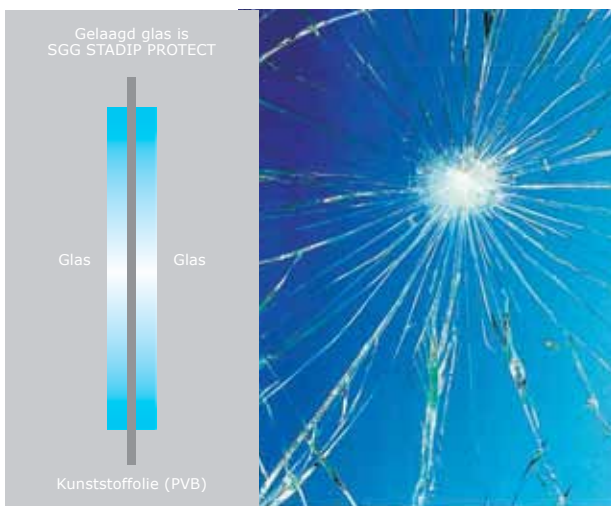

### **Voordelen**

- > Tot 5 maal sterker dan gewoon glas.
- > Indien breuk plaats vindt, valt het glas uitéén in honderden relatief onscherpe stukjes.

## Wat is gelaagd glas SGG STADIP®PROTECT ?

SGG STADIP PROTECT bestaat uit twee glasbladen die door middel van een heldere klevende kunststoffolie (PVB) onverbrekkelijk met elkaar verbonden worden.

### Voordelen

- > Bij breuk blijven de scherven maximaal aan de kunststoffolie kleven, wat:
  - het risico op verwondingen door glasscherven sterk vermindert;
  - schade aan eigendommen door vallende scherven vermijdt;
  - de opening blijft afsluiten waardoor het risico op doorval sterk wordt gereduceerd;
  - het raam dichthoudt zodat regen en koude buiten blijven;
  - normale activiteiten kunnen doorgaan tot het glas wordt vervangen.
- > Bovendien blokkeert de kunststoffolie de meeste schadelijke UV-stralen, waardoor meubels en gordijnen minder zullen verkleuren.